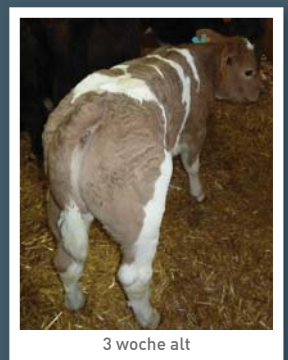

INRA 95

**BESSER, LEICHTER, EINFACHER
UND HÖHERE ERTRÄGE!**

**GEPRÜFTE UND
BEWÄHRTE
ZUCHTBULLEN**

**LEICHTE
ABKALBUNGEN**

**GUTE BEFRUCH-
TUNGSLEISTUNG**

**VITALE
KÄLBER**

**NACH FARBE
AUSGEWÄHLT**

**HÖHERE
ERTRÄGE**

**SEHR GUTE
FLEISCHQUALITÄT**

„Ich verkaufe seit 5 Jahren INRA 95 gegenüber Weiß-Blauen Belgiern und meine Kunden sind sehr froh speziell auf Fruchtbarkeit und Leichtabkalbungen.“

Entwicklung des Wachstum eines INRA 95 x Holstein Kalb

PRÜFUNG VON 2012 - 2017: INRA 95 IM VERGLEICH ZU WEISS-BLAUEN BELGIERN

	Kälber	% Leichte Abkalbung	Non-Return-Rate nach 56 Tagen	Lebende Kälber nach 14 Tagen
INRA 95	7048	95,43 %	57,60 %	92,00 %
WBB	33191	92,02 %	55,20 %	90,00 %

Ursprung: AURIVA Brindas, Frankreich